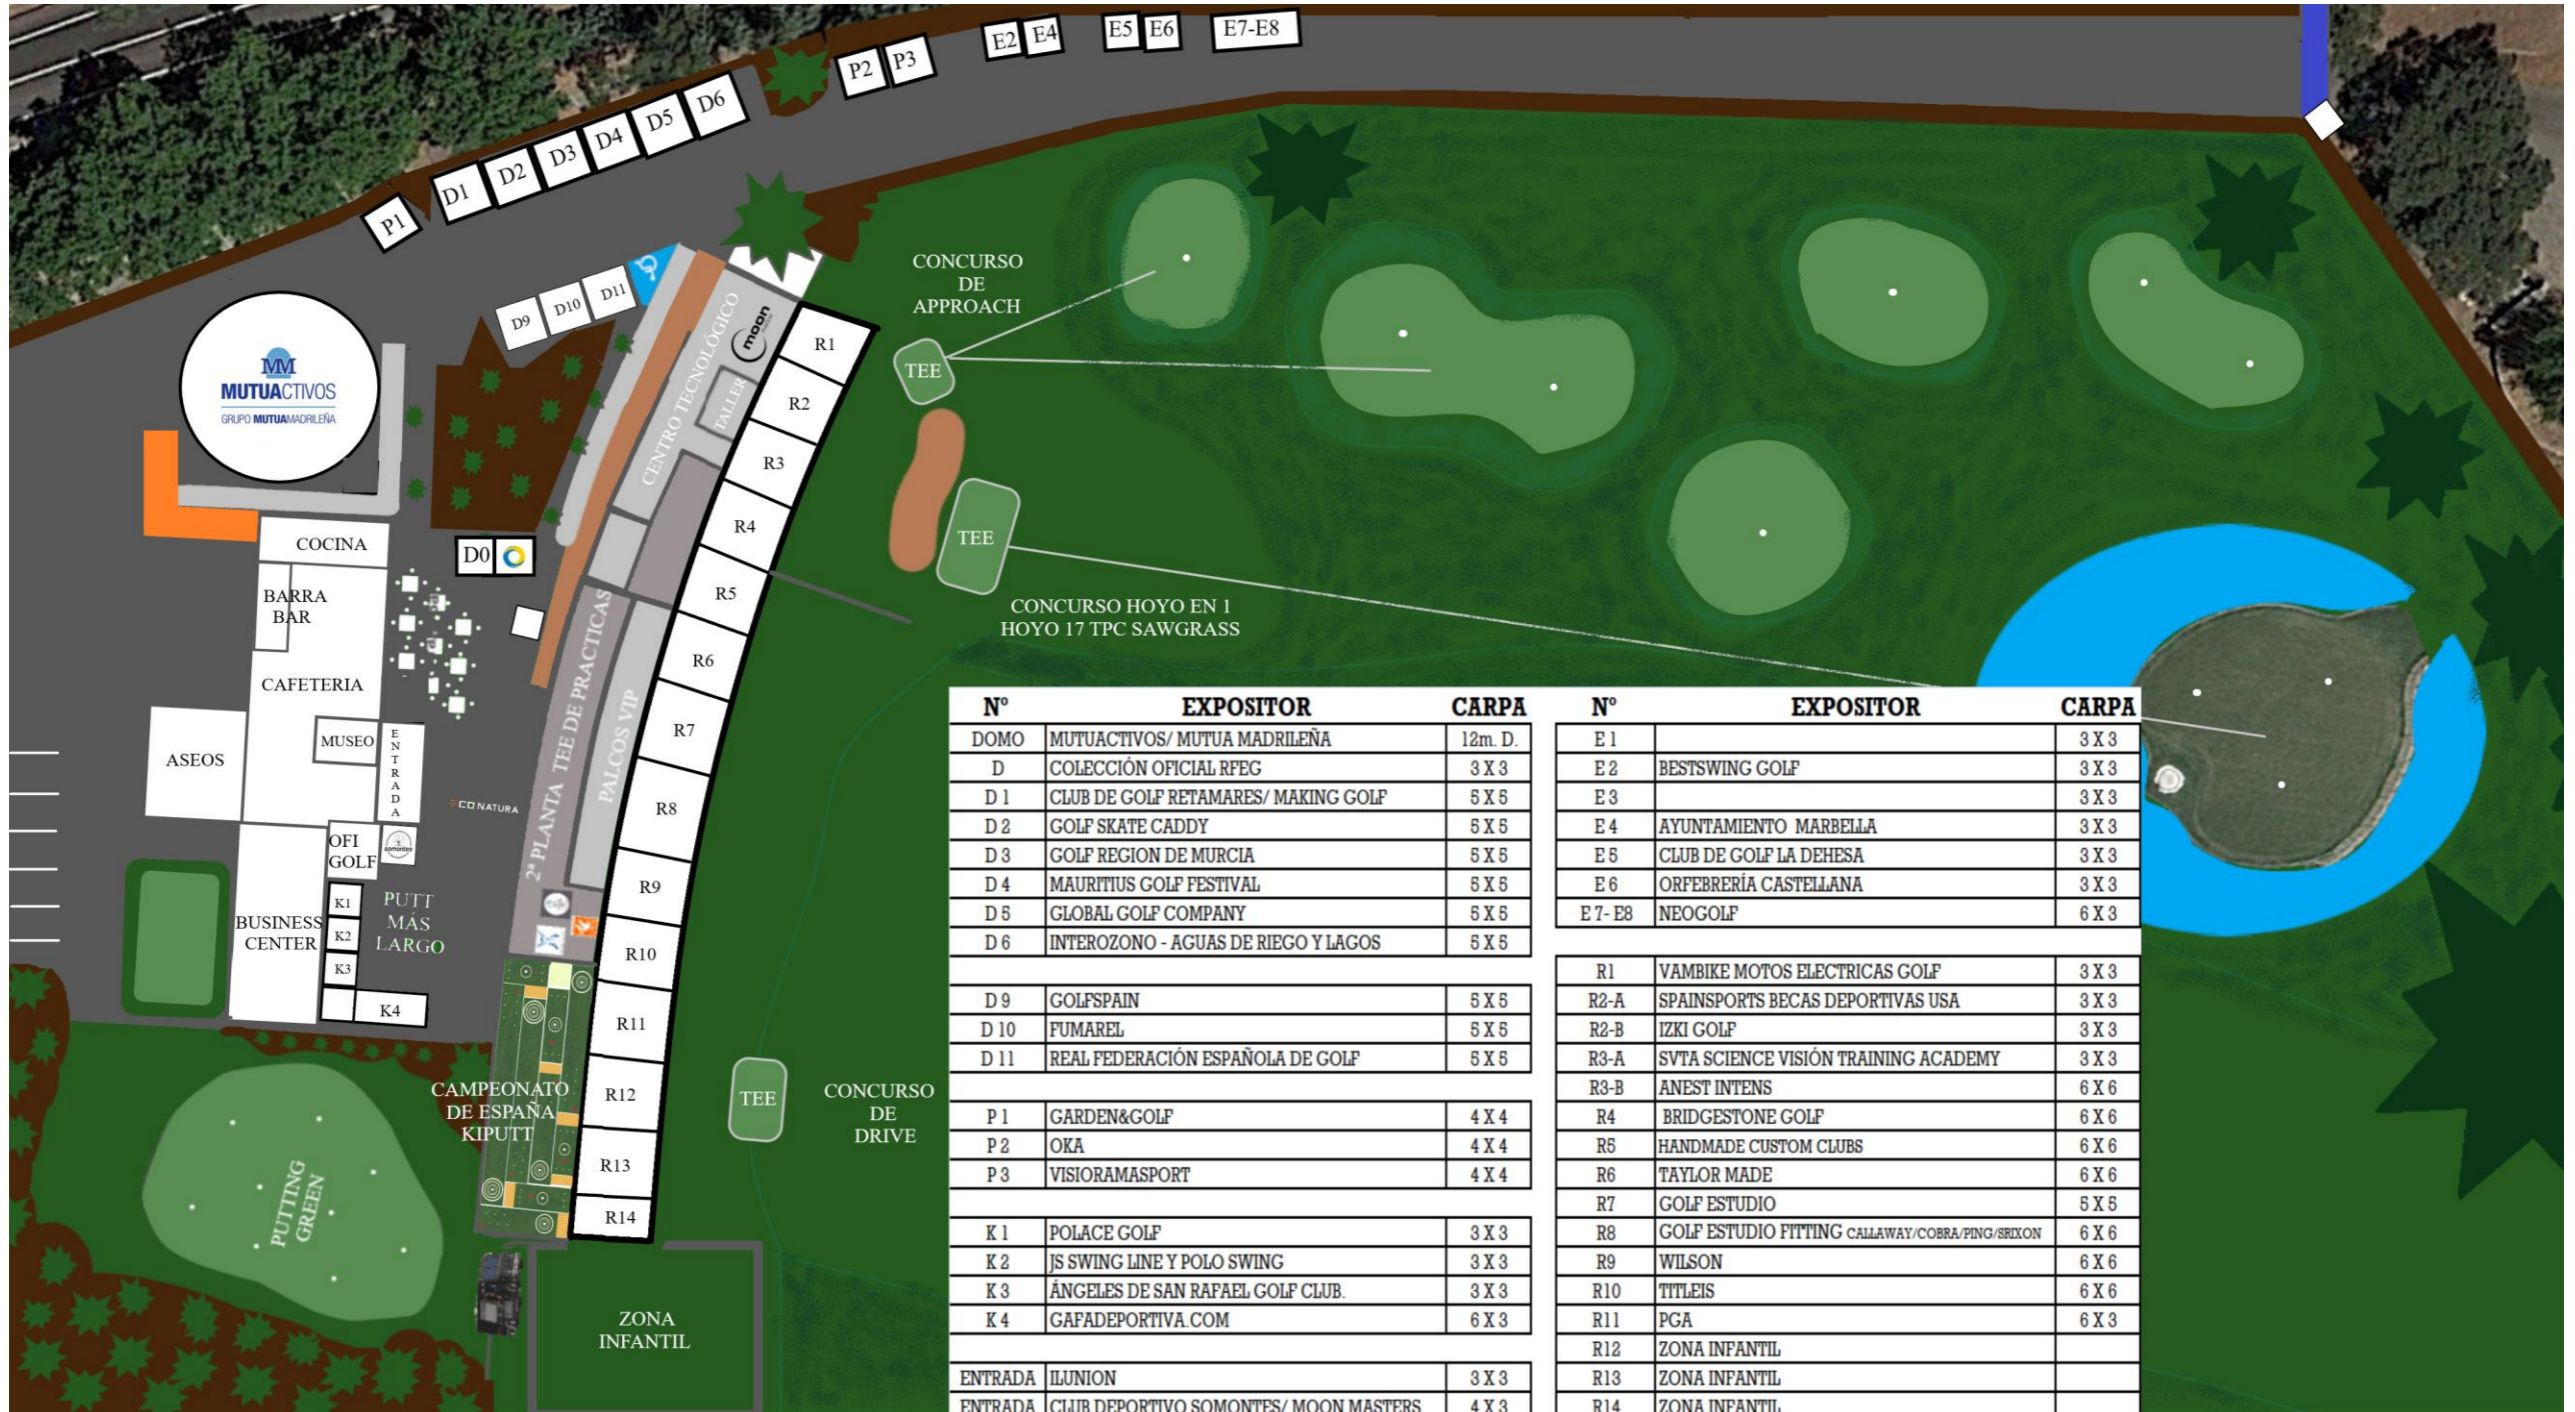

# PLANO GENERAL

# NUMERACION CARPAS

Nº	EXPOSITOR	CARPA	Nº	EXPOSITOR	CARPA
DOMO	MUTUACTIVOS/ MUTUA MADRILEÑA	12m D.	E 1		3 X 3
D	COLECCIÓN OFICIAL RFEG	3 X 3	E 2	BESTSWING GOLF	3 X 3
D 1	CLUB DE GOLF RETAMARES/ MAKING GOLF	5 X 5	E 3		3 X 3
D 2	GOLF SKATE CADDY	5 X 5	E 4	AYUNTAMIENTO MARBELLA	3 X 3
D 3	GOLF REGION DE MURCIA	5 X 5	E 5	CLUB DE GOLF LA DEHESA	3 X 3
D 4	MAURITIUS GOLF FESTIVAL	5 X 5	E 6	ORFEBRERÍA CASTELLANA	3 X 3
D 5	GLOBAL GOLF COMPANY	5 X 5	E 7- E8	NEOGOLF	6 X 3
D 6	INTEROZONO - AGUAS DE RIEGO Y LAGOS	5 X 5			
D 9	GOLFSPAIN	5 X 5	R 1	VAMBIKE MOTOS ELECTRICAS GOLF	3 X 3
D 10	FUMAREL	5 X 5	R2-A	SPAINSPORTS BECAS DEPORTIVAS USA	3 X 3
D 11	REAL FEDERACIÓN ESPAÑOLA DE GOLF	5 X 5	R2-B	IZKI GOLF	3 X 3
			R3-A	SVTA SCIENCE VISIÓN TRAINING ACADEMY	3 X 3
P 1	GARDEN&GOLF	4 X 4	R3-B	ANEST INTENS	6 X 6
P 2	OKA	4 X 4	R4	BRIDGESTONE GOLF	6 X 6
P 3	VISORAMASPORT	4 X 4	R5	HANDMADE CUSTOM CLUBS	6 X 6
			R6	TAYLOR MADE	6 X 6
K 1	POLACE GOLF	3 X 3	R7	GOLF ESTUDIO	5 X 5
K 2	JS SWING LINE Y POLO SWING	3 X 3	R8	GOLF ESTUDIO FITTING CALLAWAY/COBRA/PING/SRIXON	6 X 6
K 3	ÁNGELES DE SAN RAFAEL GOLF CLUB.	3 X 3	R9	WILSON	6 X 6
K 4	GAFADPORTIVA.COM	6 X 3	R10	TITLEIS	6 X 6
ENTRADA	ILUNION	3 X 3	R11	PGA	6 X 3
ENTRADA	CLUB DEPORTIVO SOMONTES/ MOON MASTERS	4 X 3	R12	ZONA INFANTIL	
			R13	ZONA INFANTIL	
			R14	ZONA INFANTIL	

## ➤ Zona 1. Entrada Feria

Carpa de 4 x 4 = 16 m<sup>2</sup> 1.090€ + IVA

## ➤ Zona 5. Kiputt y Putting green

Espacio sin carpa de 3 x 3 = 9 m<sup>2</sup> 450€ + IVA

Carpa de 3 x 3 = 9 m<sup>2</sup> 650€ + IVA

Carpa de 4 x 4 = 16 m<sup>2</sup> 1.090€ + IVA